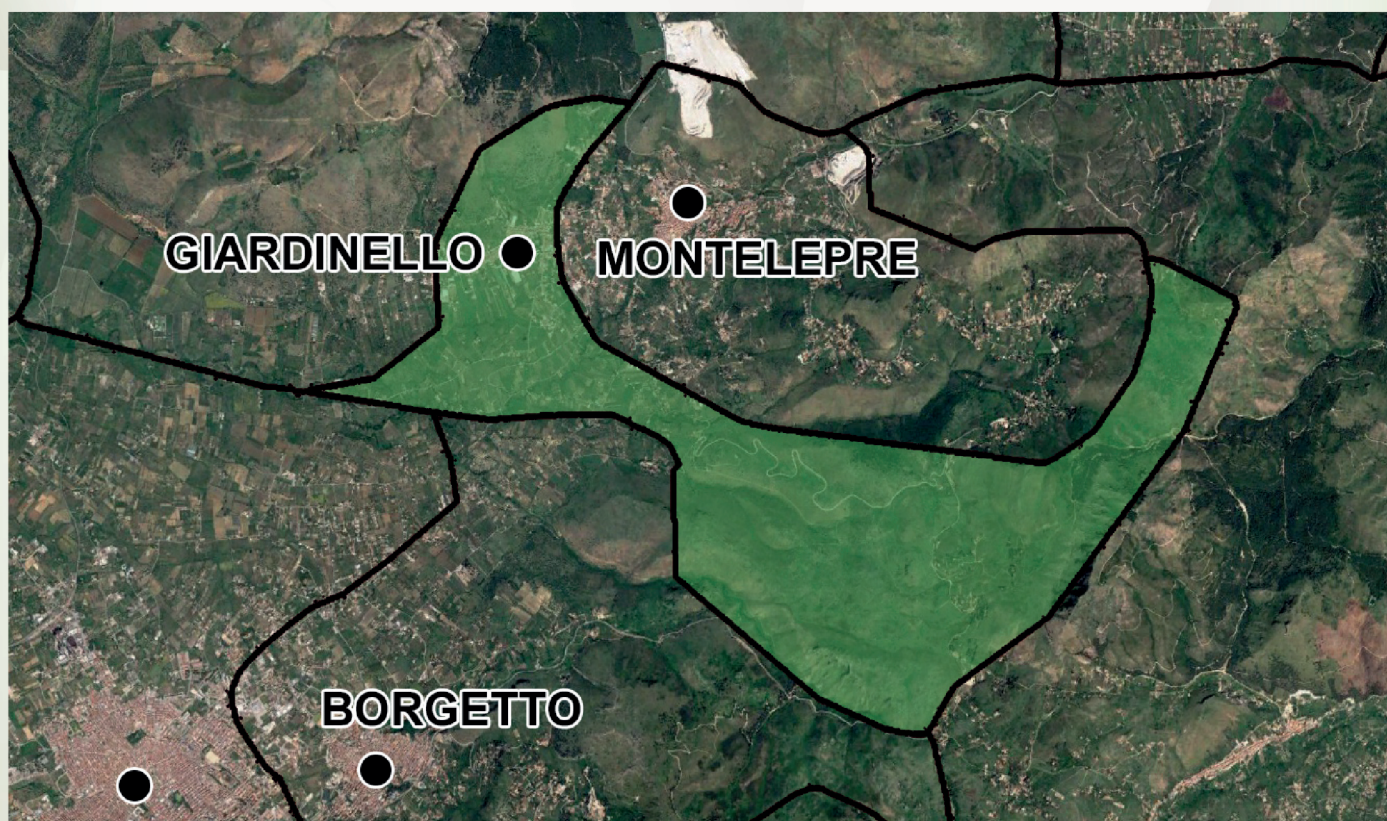

PROGETTO PER LA RACCOLTA E CONFERIMENTO RIFIUTI SOLIDI URBANI E FRAZIONI DIFFERENZIATE NONCHE' DI ALTRI SERVIZI DI IGIENE URBANA PER N°12 COMUNI.

Comuni interessati: Altofonte, Balestrate, Carini, Cinisi, Ficarazzi, Giardinello, Isola delle Femmine, Montelepre, Terrasini, Torretta, Trappeto, Villabate.

COMUNE DI GIARDINELLO

Allegato 24 Giardinello:
Inquadramento Territoriale

R.U.P.: Arch. Leonardo Tola

LEGENDA

-  Limite Comunale
-  Area Urbana