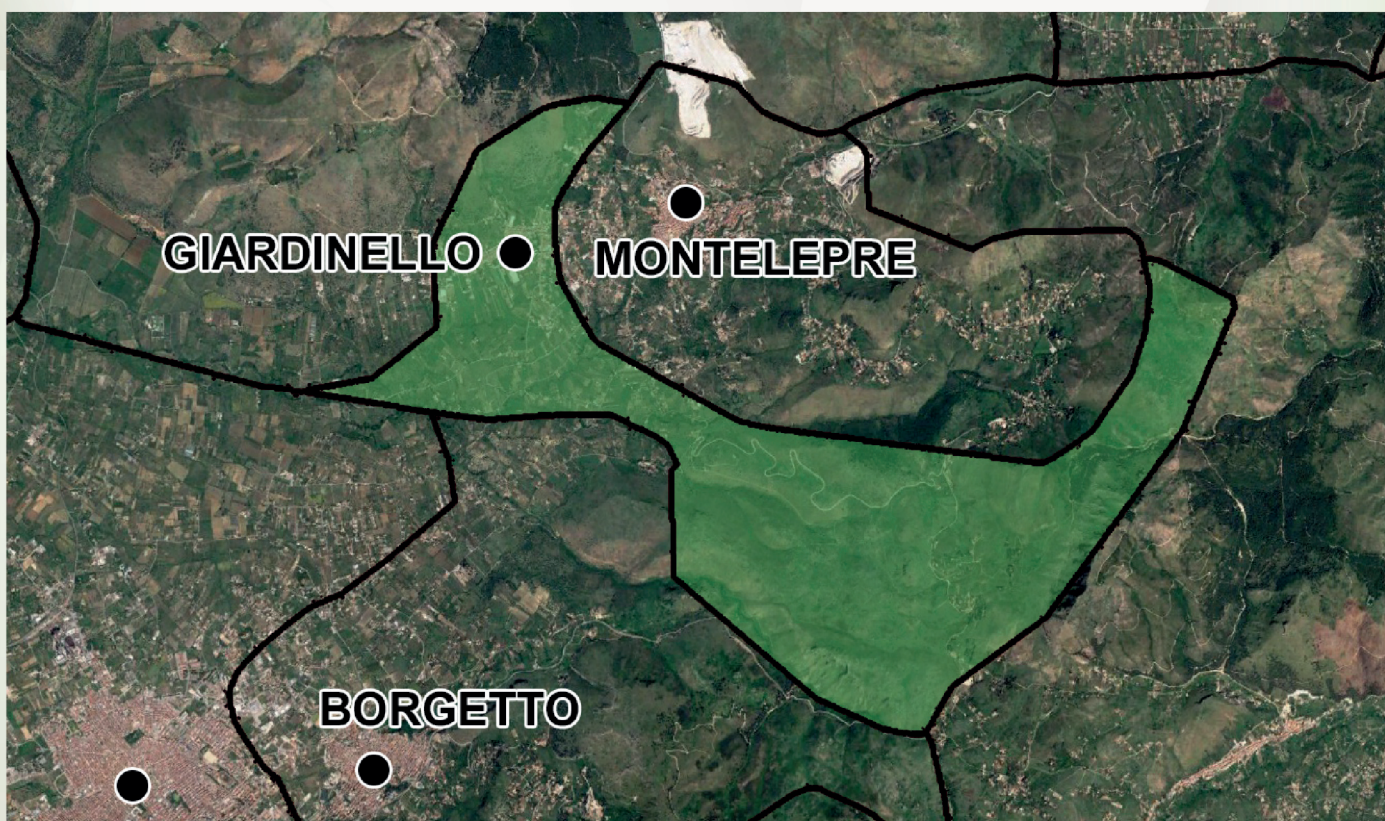

PROGETTO PER LA RACCOLTA E CONFERIMENTO RIFIUTI SOLIDI URBANI E FRAZIONI DIFFERENZIATE NONCHE' DI ALTRI SERVIZI DI IGIENE URBANA PER N°12 COMUNI.

Comuni interessati: Altofonte, Balestrate, Carini, Cinisi, Ficarazzi, Giardinello, Isola delle Femmine, Montelepre, Terrasini, Torretta, Trappeto, Villabate.

COMUNE DI GIARDINELLO

Allegato 25 Giardinello:
Cartografia zone di spazzamento stradale (minimo)

0.1 0 0.1 0.2 0.3 0.4 km

LEGENDA			
	1	1/7	misto
	5	3/7	misto
	area cimitero	1/7	manuale