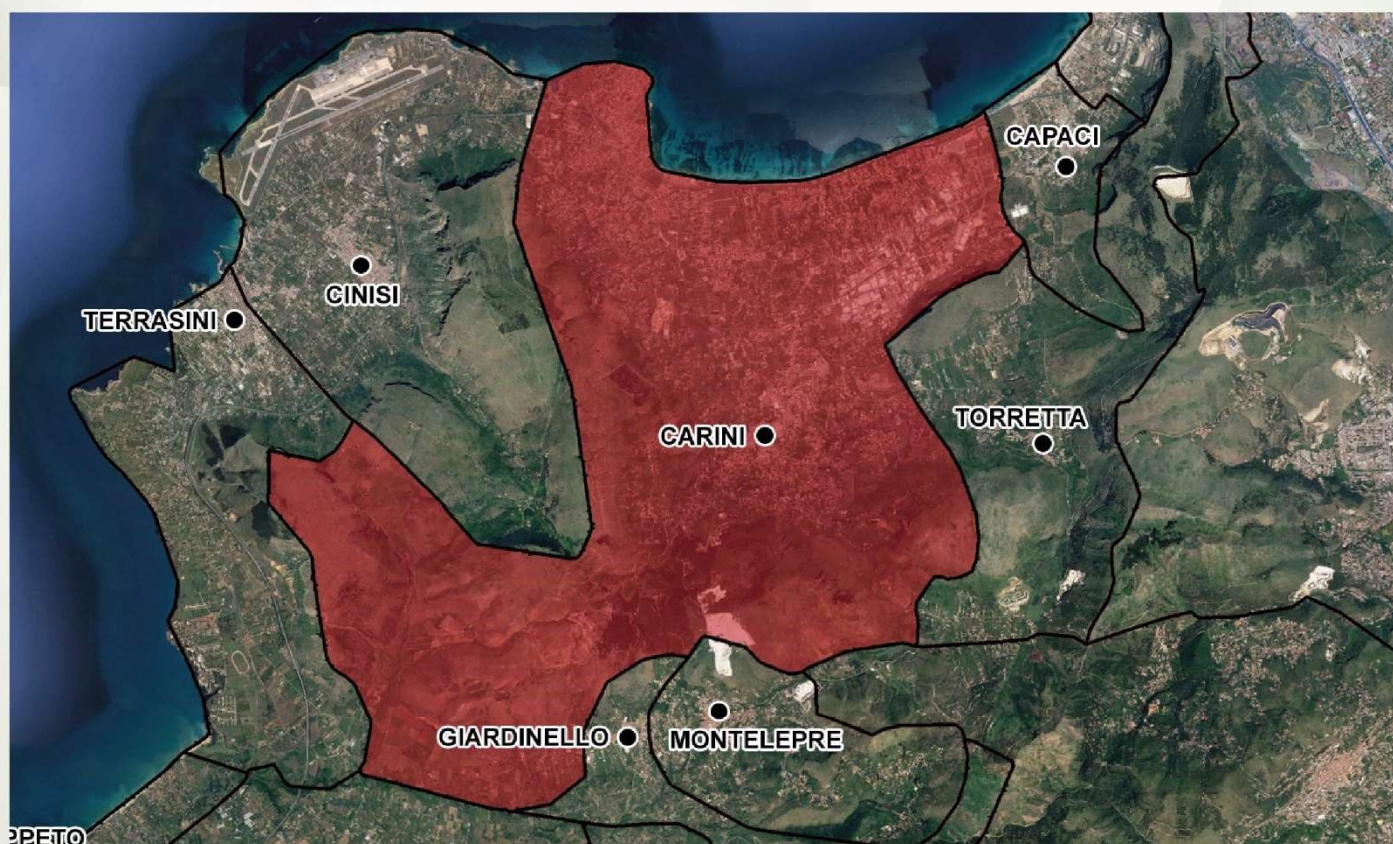

PROGETTO PER LA RACCOLTA E CONFERIMENTO RIFIUTI SOLIDI URBANI E FRAZIONI DIFFERENZIATE NONCHE' DI ALTRI SERVIZI DI IGIENE URBANA PER N°12 COMUNI.

Comuni interessati: Altofonte, Balestrate, Carini, Cinisi, Ficarazzi, Giardinello, Isola delle Femmine, Montelepre, Terrasini, Torretta, Trappeto, Villabate.

COMUNE DI CARINI

Allegato 3 Carini: Elenco strade spazzamento