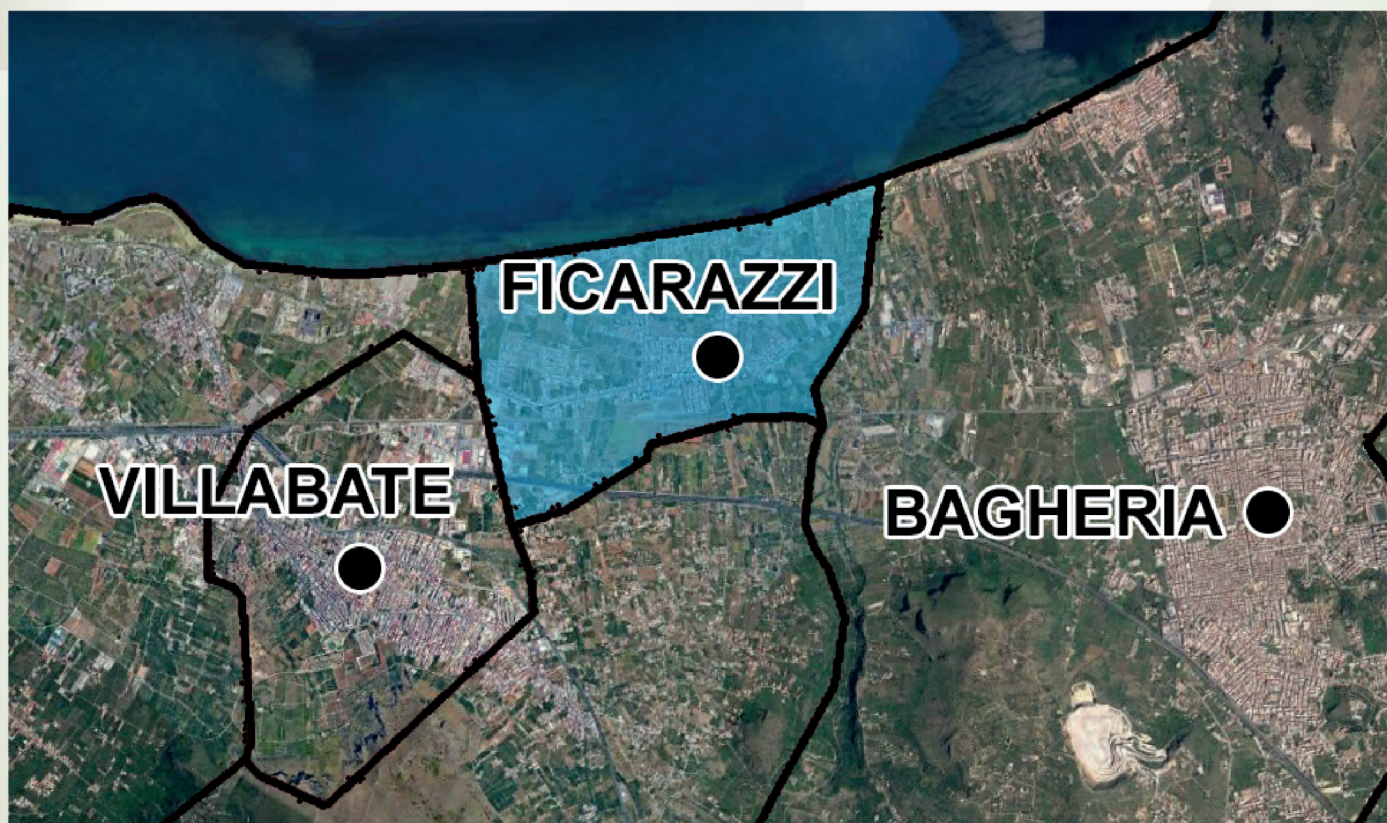

**PROGETTO PER LA RACCOLTA E CONFERIMENTO RIFIUTI SOLIDI URBANI E FRAZIONI DIFFERENZIATE NONCHE' DI ALTRI SERVIZI DI IGIENE URBANA PER N°12 COMUNI.**

Comuni interessati: Altofonte, Balestrate, Carini, Cinisi, Ficarazzi, Giardinello, Isola delle Femmine, Montelepre, Terrasini, Torretta, Trappeto, Villabate.

**COMUNE DI FICARAZZI**

*Allegato 36 Ficarazzi:  
Inquadramento Territoriale*

**LEGENDA**

-  Limite Comunale
-  Area Urbana
-  Area Artigianale

1 Km