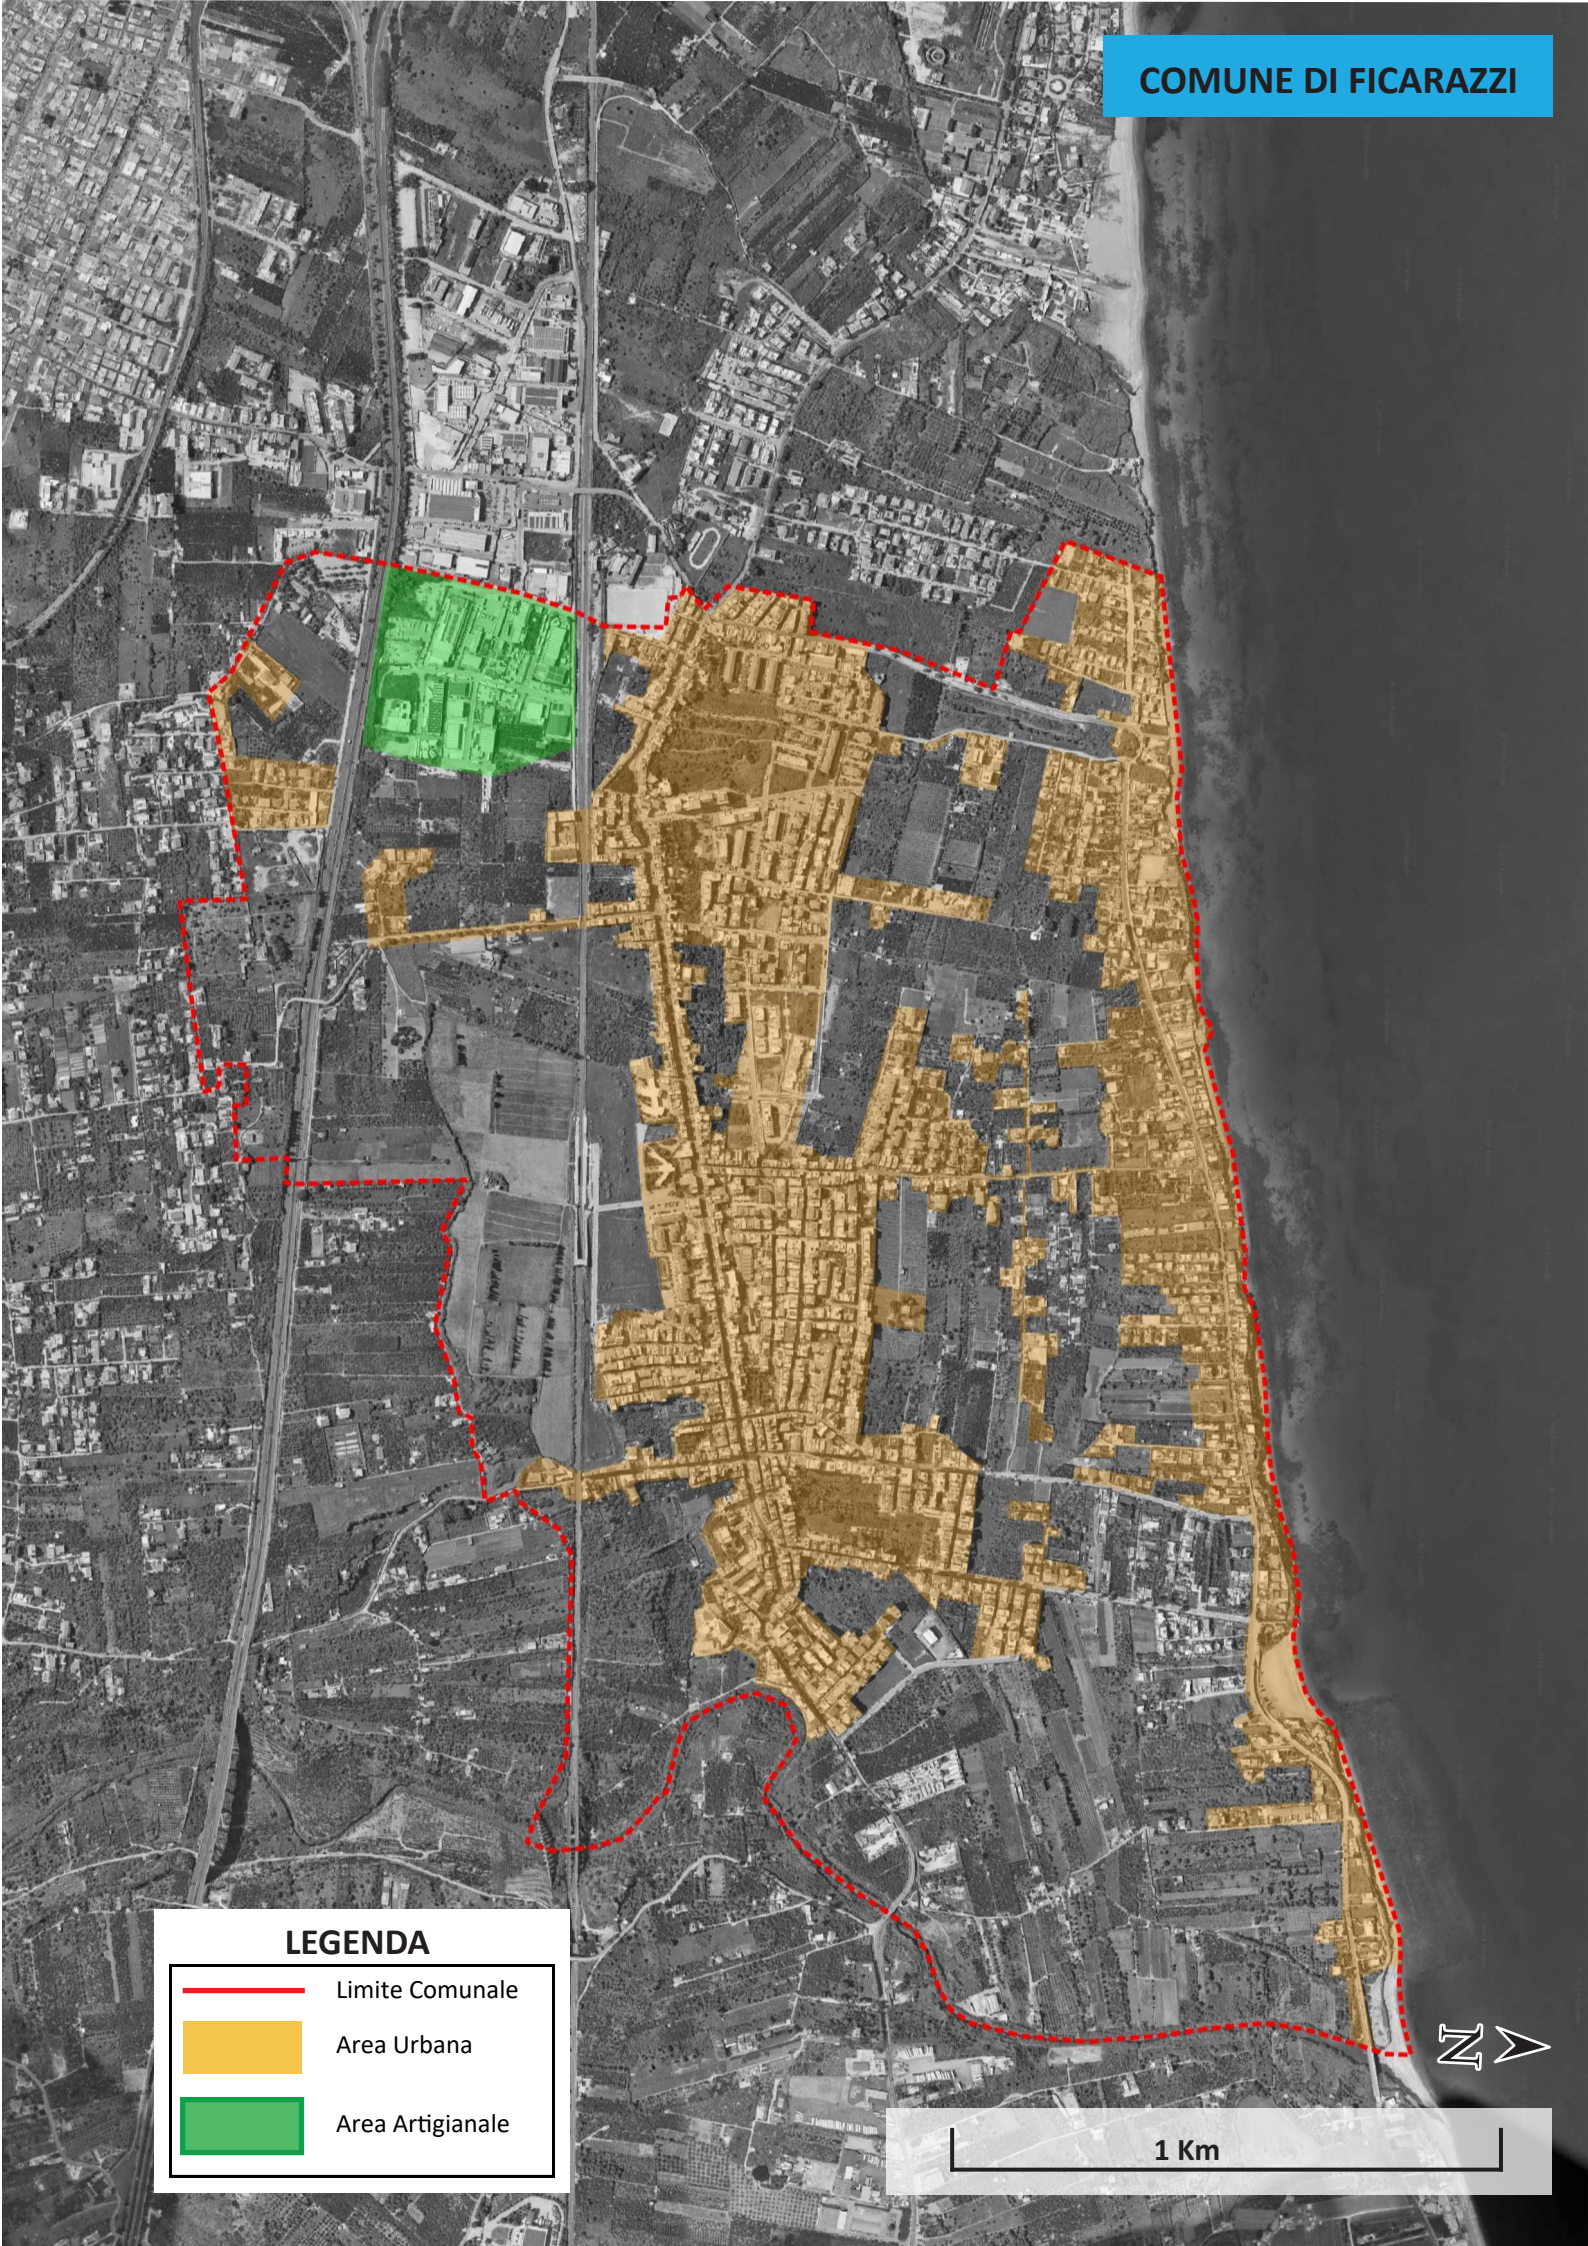

**PROGETTO PER LA RACCOLTA E CONFERIMENTO RIFIUTI SOLIDI URBANI E FRAZIONI DIFFERENZIATE NONCHE' DI ALTRI SERVIZI DI IGIENE URBANA PER N°12 COMUNI.**

Comuni interessati: Altofonte, Balestrate, Carini, Cinisi, Ficarazzi, Giardinello, Isola delle Femmine, Montelepre, Terrasini, Torretta, Trappeto, Villabate.

**COMUNE DI FICARAZZI**

*Allegato 36 Ficarazzi:  
Inquadramento Territoriale*

**LEGENDA**

-  Limite Comunale
-  Area Urbana
-  Area Artigianale

1 Km