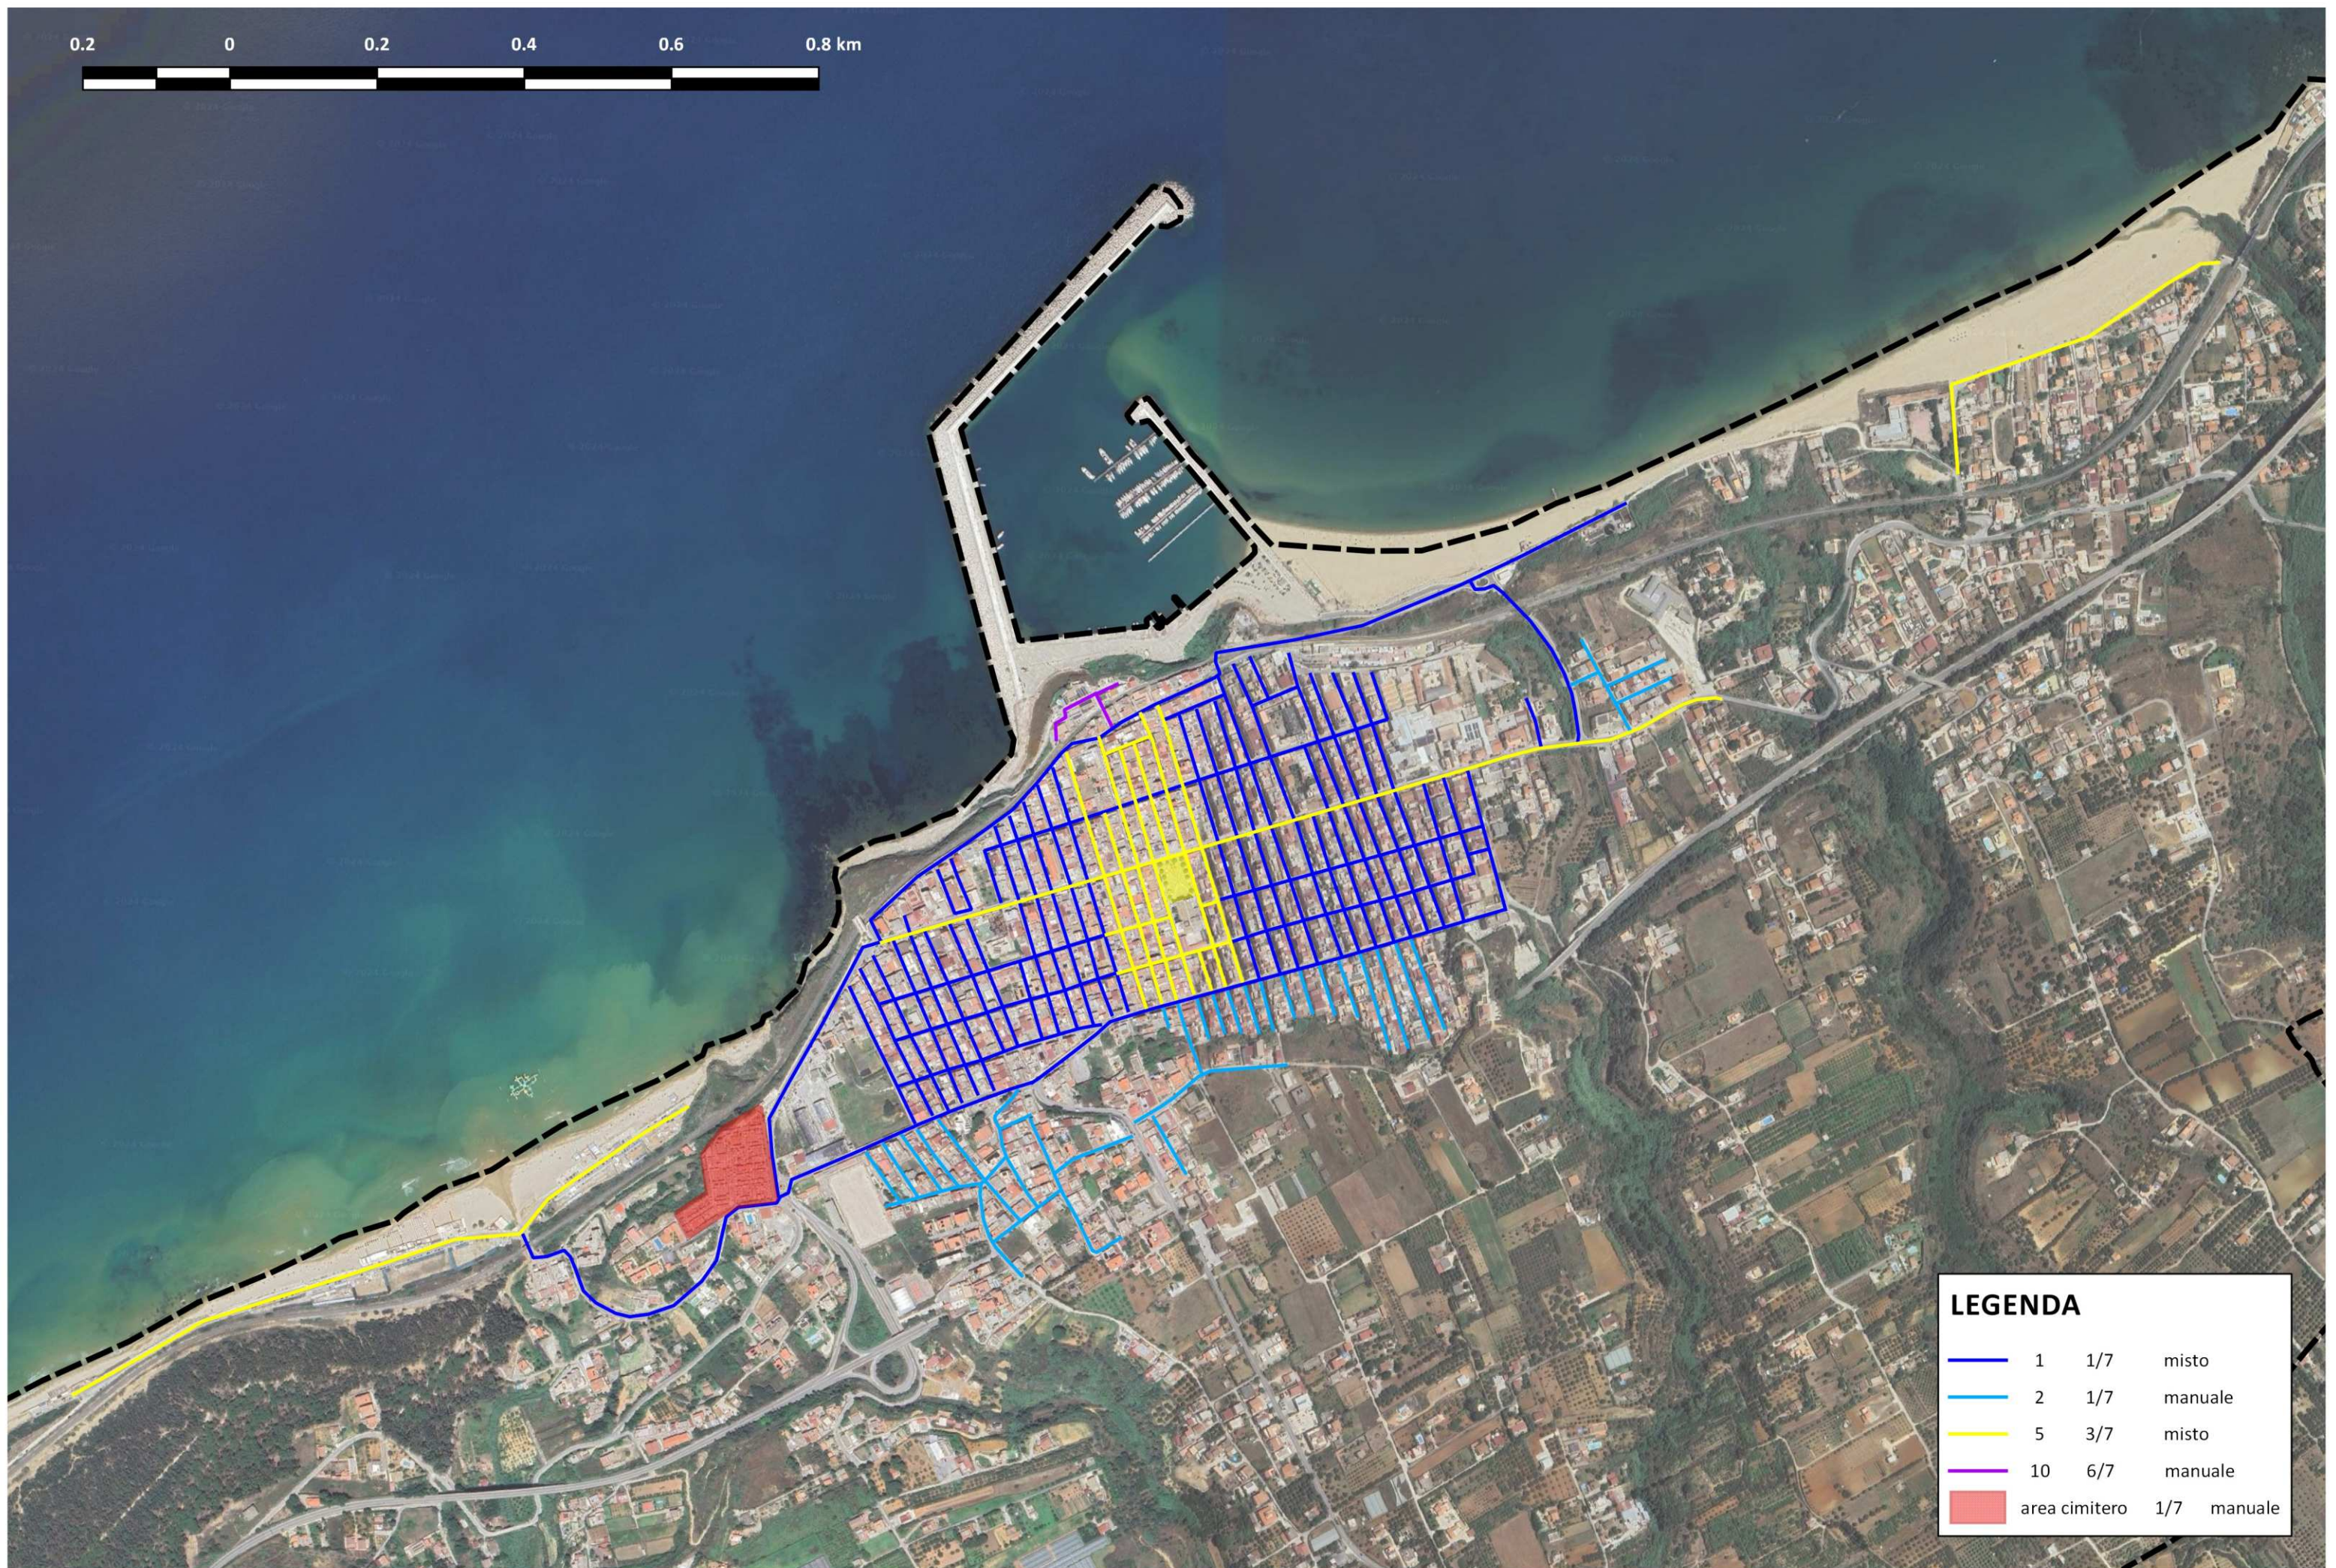

PROGETTO PER LA RACCOLTA E CONFERIMENTO RIFIUTI SOLIDI URBANI E FRAZIONI DIFFERENZIATE NONCHE' DI ALTRI SERVIZI DI IGIENE URBANA PER N°12 COMUNI.

Comuni interessati: Altofonte, Balestrate, Carini, Cinisi, Ficarazzi, Giardinello, Isola delle Femmine, Montelepre, Terrasini, Torretta, Trappeto, Villabate.

COMUNE DI BALESTRATE

Allegato 5 Balestrate:
Cartografia zone di spazzamento stradale (minimo)

LEGENDA

	1	1/7	misto
	2	1/7	manuale
	5	3/7	misto
	10	6/7	manuale
	area cimitero	1/7	manuale